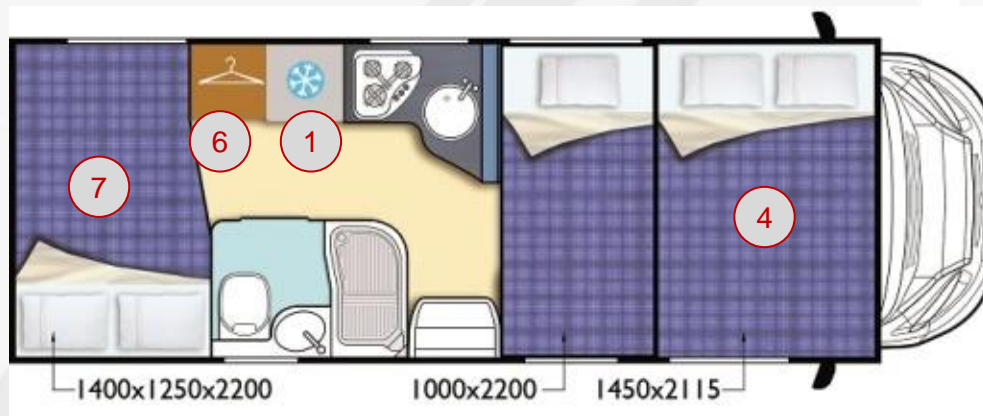

6,5

7

7,5

A-Loft 450

A-Loft 530

1400x1250x2200

1000x2200

1450x2115

## DETTAGLI DI PRODOTTO

Veicolo di 6,99mt.

Cucina a L con piano lucido e lavello cromato

Letto posteriore matrimoniale

Grande Garage

Frigorifero con frizer

[1] Frigorifero da 150 lt

[2] Cucina ad L con piano lucido e lavello cromato

[3] Cassetto con cestello estraibile

[4] Letto mansarda ribaltabile

[5] Bagno con doccia separata

[6] Ampio armadio

[7] Letto matrimoniale posteriore

[8] Grande Garage posteriore