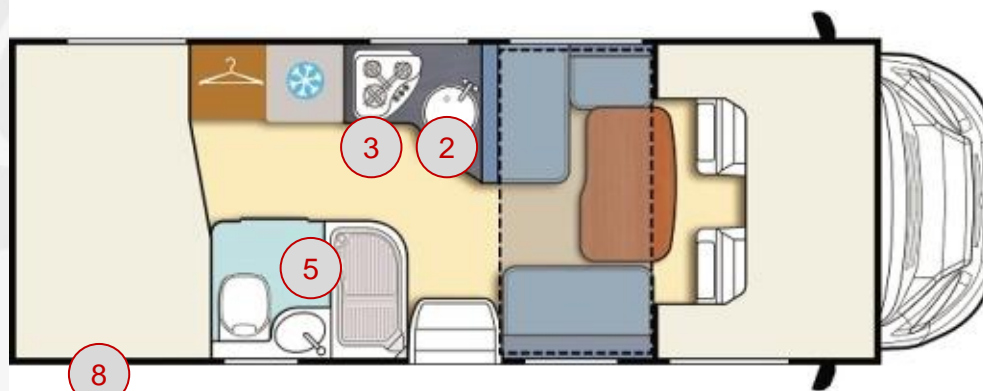

6,5

7

7,5

A-Loft 450

A-Loft 530

1400x1250x2200

1000x2200

1450x2115

## DETTAGLI DI PRODOTTO

Veicolo di 6,99mt.

Cucina a L con piano lucido e lavello cromato

Letto posteriore matrimoniale

Grande Garage

Frigorifero con frizer

[1] Frigorifero da 150 lt

[2] Cucina ad L con piano lucido e lavello cromato

[3] Cassetto con cestello estraibile

[4] Letto mansarda ribaltabile

[5] Bagno con doccia separata

[6] Ampio armadio

[7] Letto matrimoniale posteriore

[8] Grande Garage posteriore