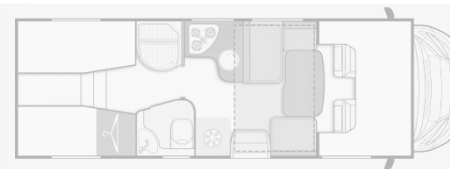

6,5

7

7,5

A-Loft 450

A-Loft 530

1400x1250x2200

1000x2200

1450x2115

## DETTAGLI DI PRODOTTO

Veicolo di 6,99mt.

Cucina a L con piano lucido e lavello cromato

Letto posteriore matrimoniale

Grande Garage

Frigorifero con frizer

[1] Frigorifero da 150 lt

[2] Cucina ad L con piano lucido e lavello cromato