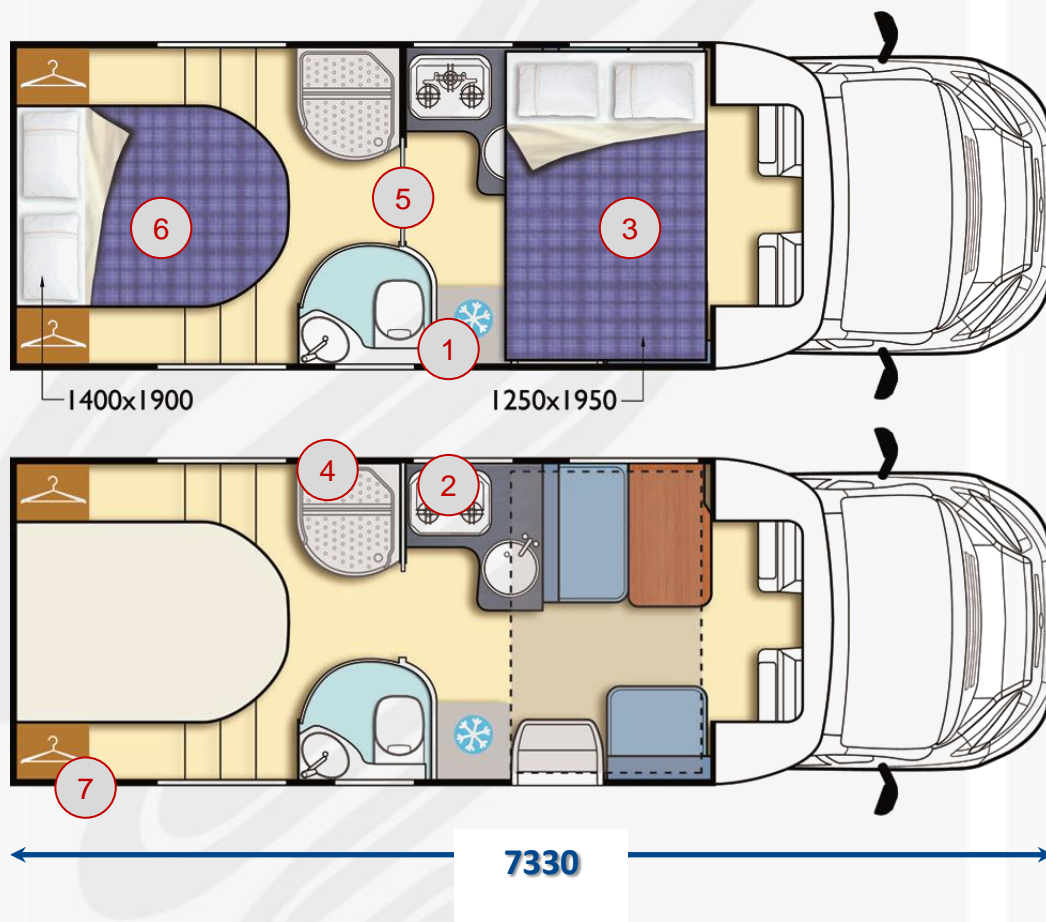

6,5

7

7,5

## DETTAGLI DI PRODOTTO

Veicolo con letto centrale e garage in coda.  
 Ampio letto posteriore, con ampio spazio di passaggio nei lati.  
 Letto basculante anteriore matrimoniale  
 Bagno con WC separato e box doccia indipendente

- [1] Frigorifero da 150lt
- [2] Cucina a penisola
- [3] Letto basculante elettrico
- [4] Bagno con box doccia indipendente
- [5] Separazione giorno/notte con tenda plissettata
- [6] Letto posteriore matrimoniale nautico
- [7] Garage posteriore