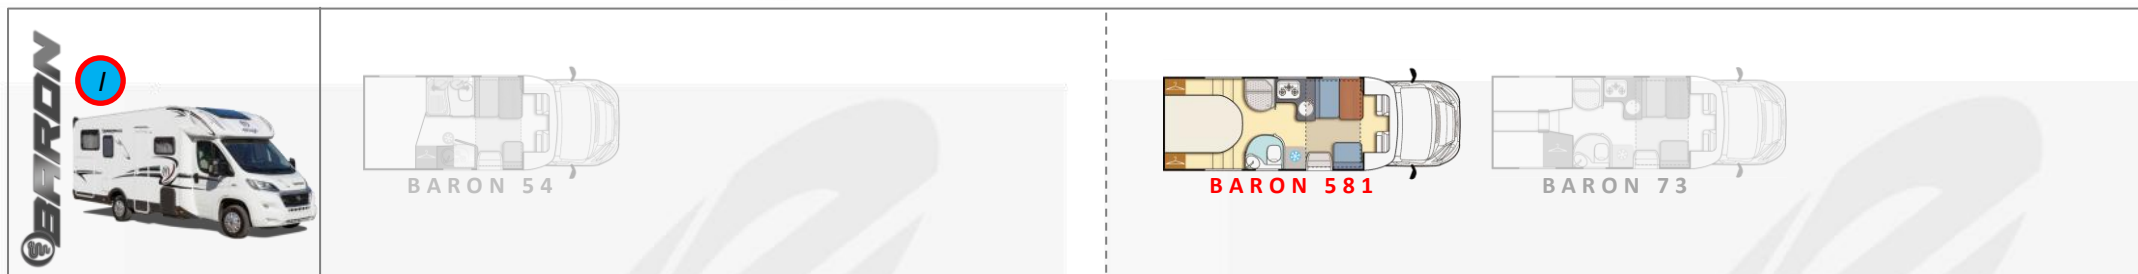

## DETTAGLI DI PRODOTTO

Veicolo con letto centrale e garage in coda.  
 Ampio letto posteriore, con ampio spazio di passaggio nei lati.  
 Letto basculante anteriore matrimoniale  
 Bagno con WC separato e box doccia indipendente