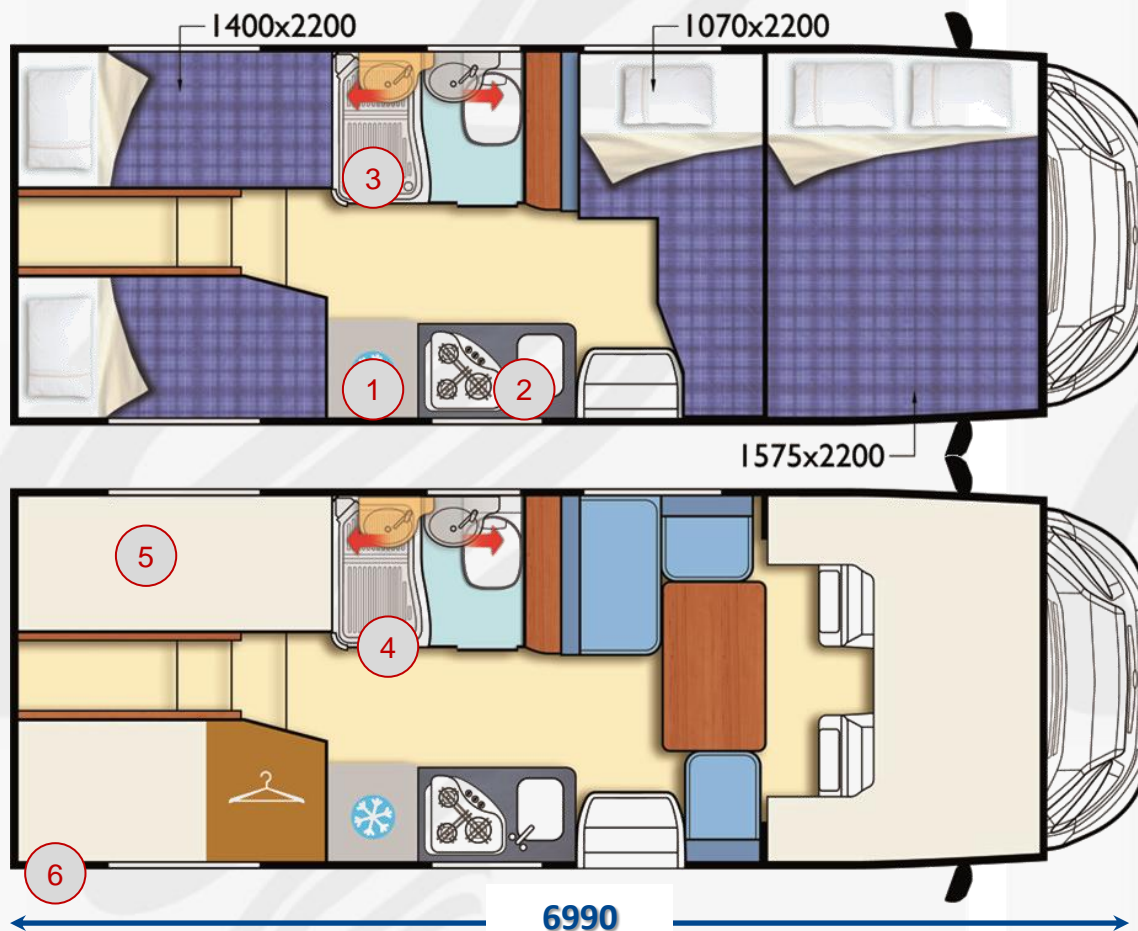

6,5

7

7,5

DETTAGLI DI PRODOTTO

Veicolo garage con 5 posti letto.
 Letti gemelli posteriore
 Letto mansarda molto ampio.

- [1] Frigorifero da 150lt
- [2] Cucina a penisola
- [3] Bagno con lavabo in termoformato scorrevole
- [4] Doccia con porta separazione
- [5] Letti gemelli
- [6] Garage