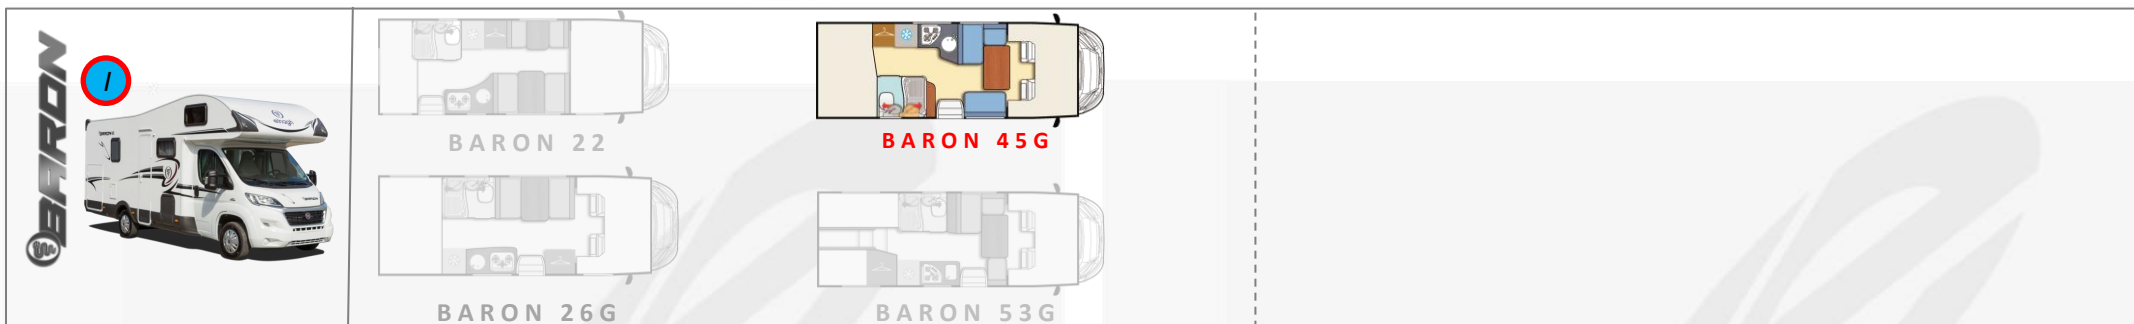

## DETTAGLI DI PRODOTTO

Veicolo garage con 5 posti letto.

Letto posteriore matrimoniale

Letto mansarda molto ampio.

- [1]** Frigorifero da 150lt
- [2]** Cucina a penisola
- [3]** Bagno con lavabo in termoformato scorrevole
- [4]** Doccia con porta separazione
- [5]** Letto matrimoniale
- [6]** Garage