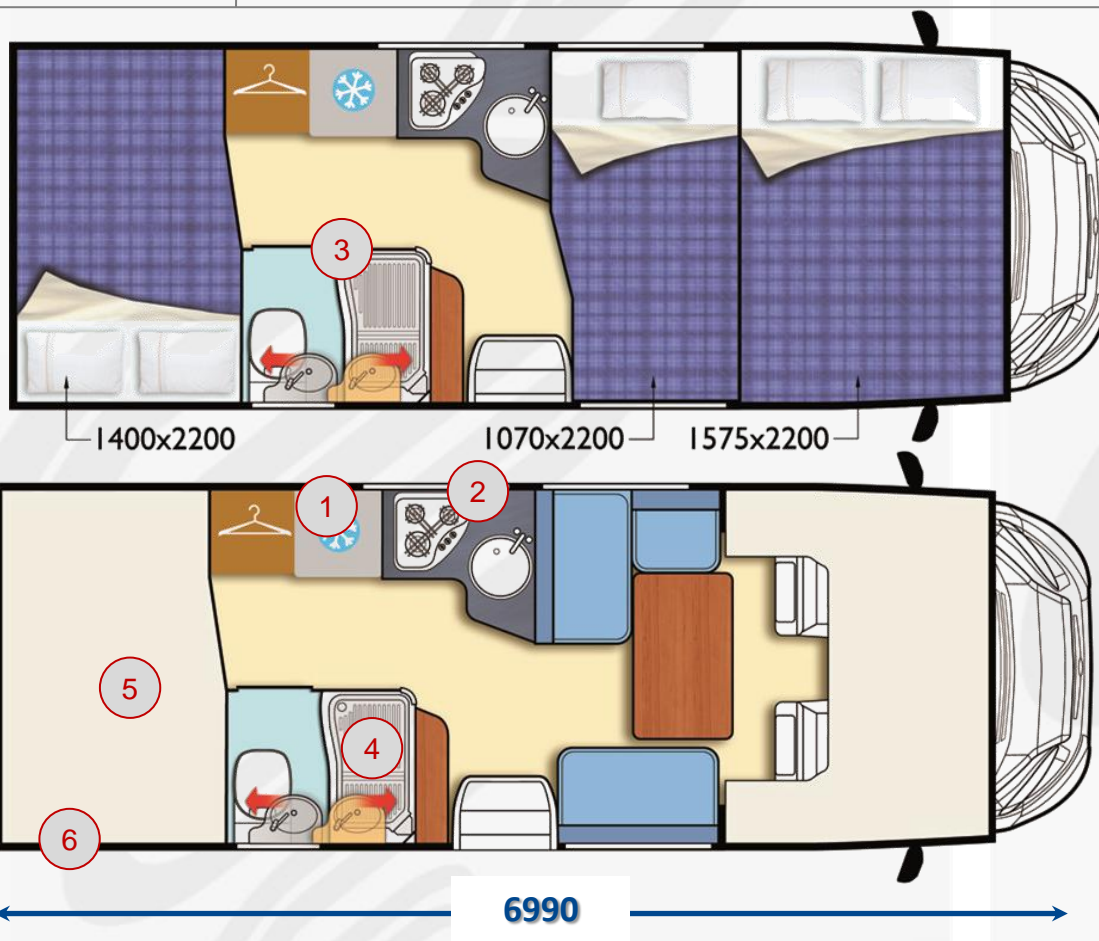

6,5

7

7,5

## DETTAGLI DI PRODOTTO

Veicolo garage con 5 posti letto.

Letto posteriore matrimoniale

Letto mansarda molto ampio.

- [1]** Frigorifero da 150lt
- [2]** Cucina a penisola
- [3]** Bagno con lavabo in termoformato scorrevole
- [4]** Doccia con porta separazione
- [5]** Letto matrimoniale
- [6]** Garage