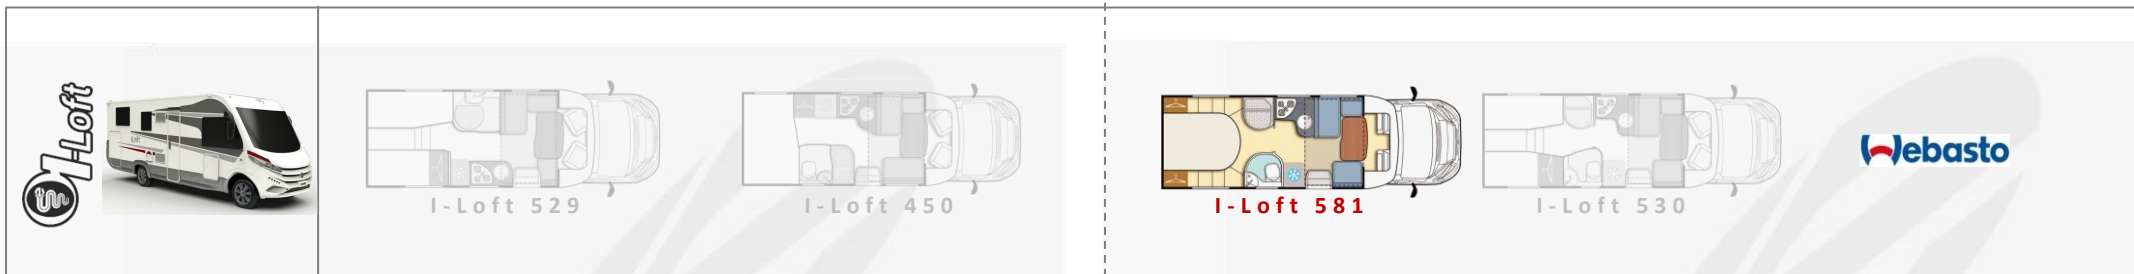

6,5

7

7,5

DETTAGLI DI PRODOTTO

Veicolo con garage e letto matrimoniale nautico.
 Bagno con WC e box doccia indipendente
 Garage sotto il letto

- [1] Frigorifero da 150 lt
- [2] Cucina ad L con piano lucido e lavello cromato
- [3] Cassetto con cestello estraibile
- [4] Letto basculante anteriore
- [5] Bagno e box doccia separato e indipendente
- [6] Separazione giorno/notte con porta scorrevole
- [7] Letto posteriore matrimoniale saliscendi manuale
- [8] Garage posteriore