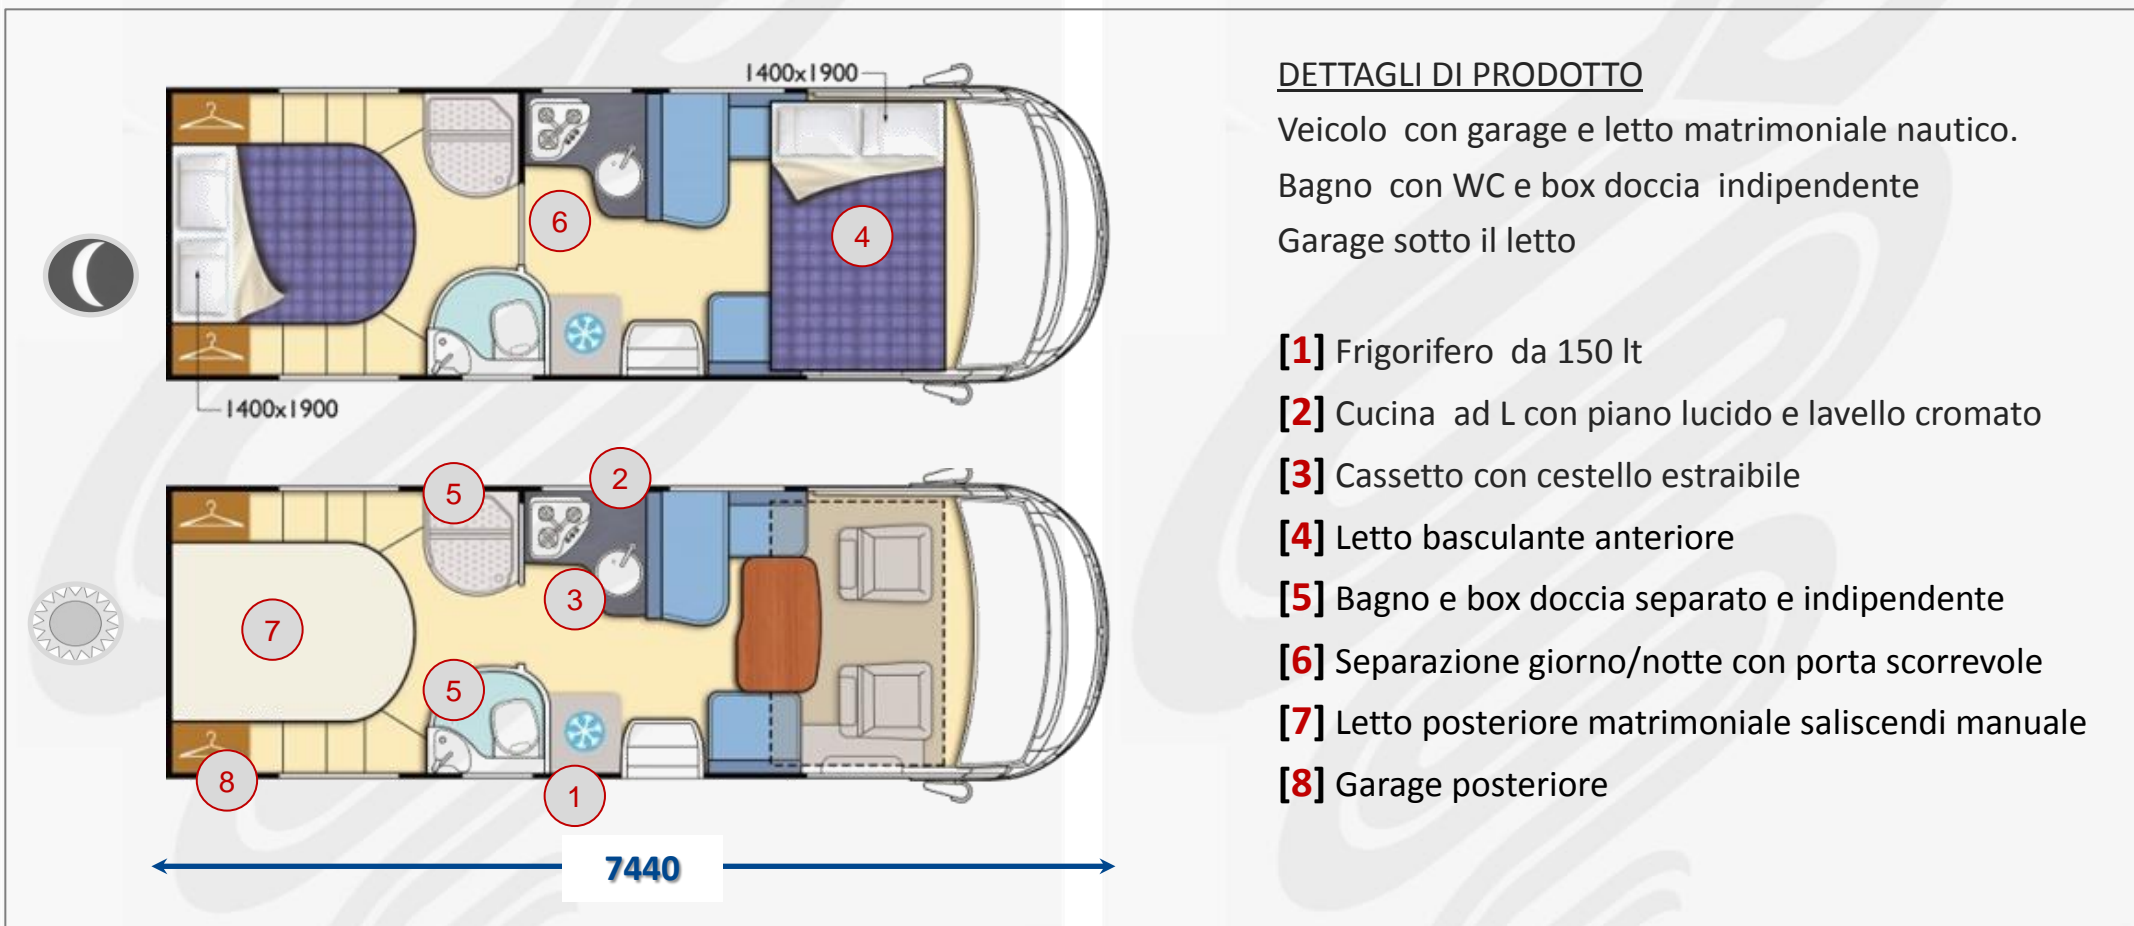

6,5

7

7,5

DETTAGLI DI PRODOTTO

Veicolo con garage e letto matrimoniale nautico.
 Bagno con WC e box doccia indipendente
 Garage sotto il letto

- [1] Frigorifero da 150 lt
- [2] Cucina ad L con piano lucido e lavello cromato
- [3] Cassetto con cestello estraibile
- [4] Letto basculante anteriore
- [5] Bagno e box doccia separato e indipendente
- [6] Separazione giorno/notte con porta scorrevole
- [7] Letto posteriore matrimoniale saliscendi manuale
- [8] Garage posteriore