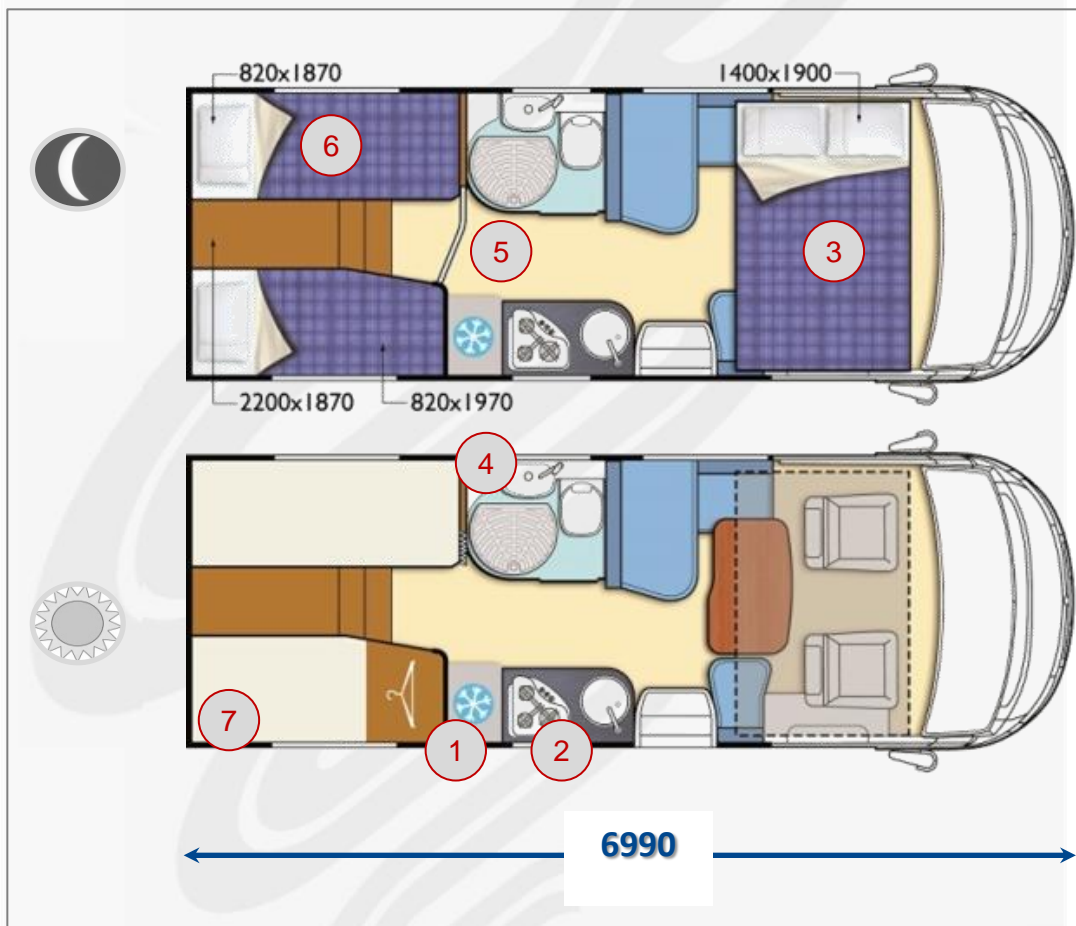

6,5

7

7,5

DETTAGLI DI PRODOTTO

Veicolo di 6,5mt con letti gemelli posteriore.

Capacità di stivaggio tra i 2 letti.

Bagno compatto con WC e box doccia separata

Garage sotto i letti gemelli

- [1] Frigorifero "Slim" da 147 lt.
- [2] Cucina con piano cottura compatto e prolunga special
- [3] Letto basculante anteriore
- [4] Bagno compatto con lavandino e box doccia indipendente
- [5] Separazione giorno/notte con porta scorrevole
- [6] Letti gemelli posteriore
- [7] Garage posteriore