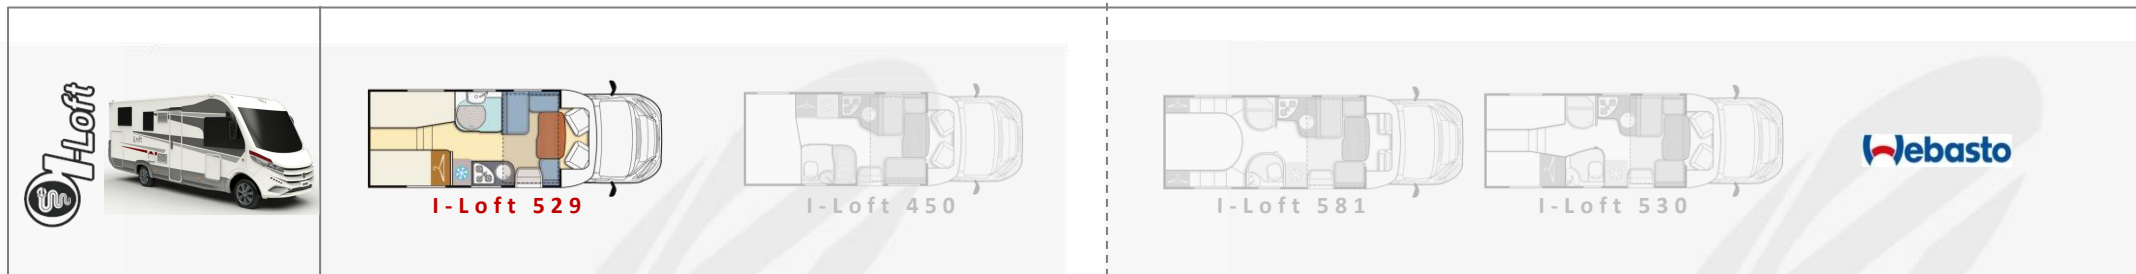

6,5

7

7,5

DETTAGLI DI PRODOTTO

Veicolo di 6,5mt con letti gemelli posteriore.

Capacità di stivaggio tra i 2 letti.

Bagno compatto con WC e box doccia separata

Garage sotto i letti gemelli

- [1] Frigorifero "Slim" da 147 lt.
- [2] Cucina con piano cottura compatto e prolunga special
- [3] Letto basculante anteriore
- [4] Bagno compatto con lavandino e box doccia indipendente
- [5] Separazione giorno/notte con porta scorrevole
- [6] Letti gemelli posteriore
- [7] Garage posteriore