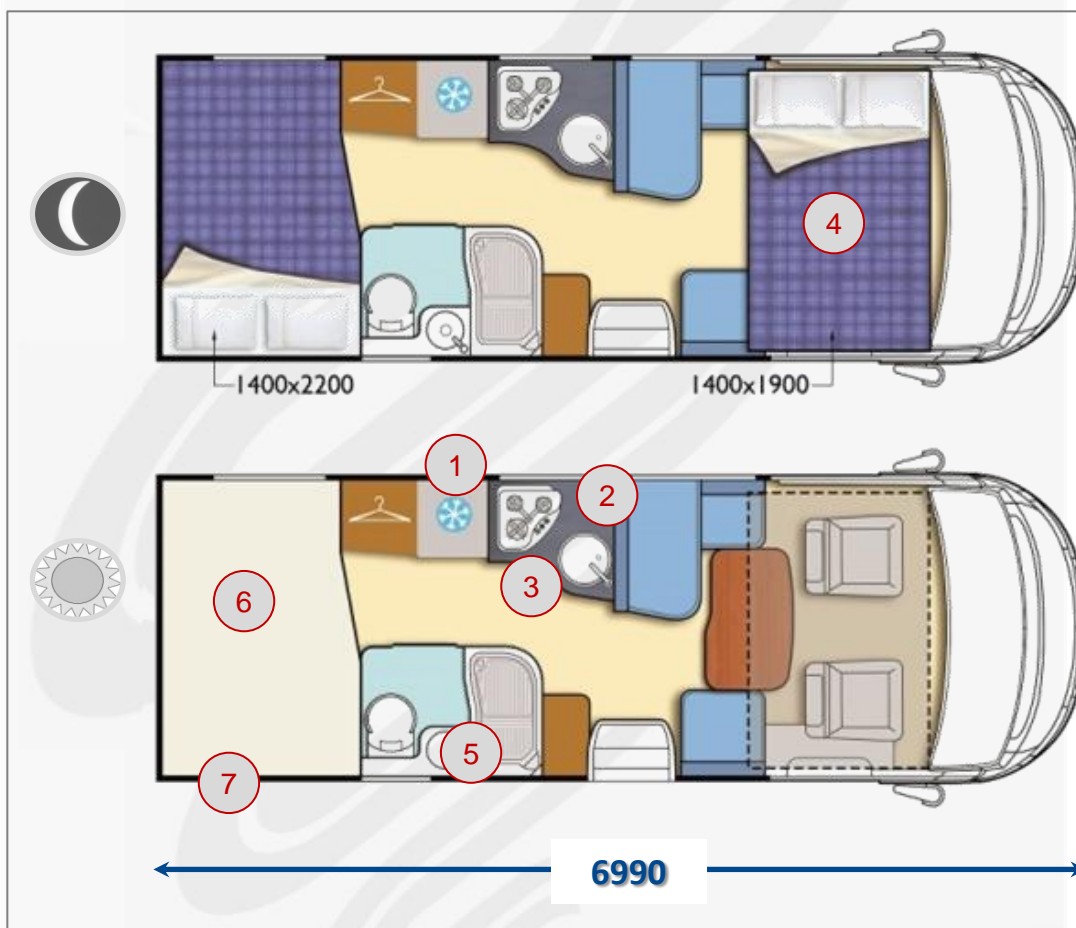

6,5

7

7,5

DETTAGLI DI PRODOTTO

Veicolo di 6,5mt con garage e letto matrimoniale posteriore.

Bagno con WC e box doccia separato

Garage sotto il letto

- [1]** Frigorifero da 150 lt
- [2]** Cucina ad L con piano lucido e lavello cromato
- [3]** Cassetto con cestello estraibile
- [4]** Letto basculante anteriore
- [5]** Bagno e box doccia separato
- [6]** Letto posteriore matrimoniale saliscendi manuale
- [7]** Garage posteriore