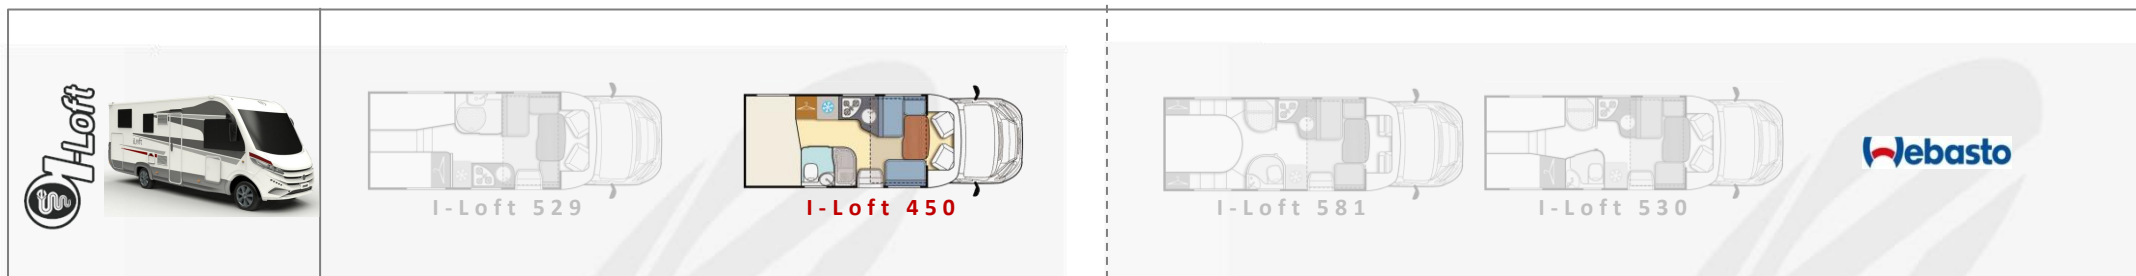

6,5

7

7,5

DETTAGLI DI PRODOTTO

Veicolo di 6,5mt con garage e letto matrimoniale posteriore.

Bagno con WC e box doccia separato

Garage sotto il letto

- [1]** Frigorifero da 150 lt
- [2]** Cucina ad L con piano lucido e lavello cromato
- [3]** Cassetto con cestello estraibile
- [4]** Letto basculante anteriore
- [5]** Bagno e box doccia separato
- [6]** Letto posteriore matrimoniale saliscendi manuale
- [7]** Garage posteriore