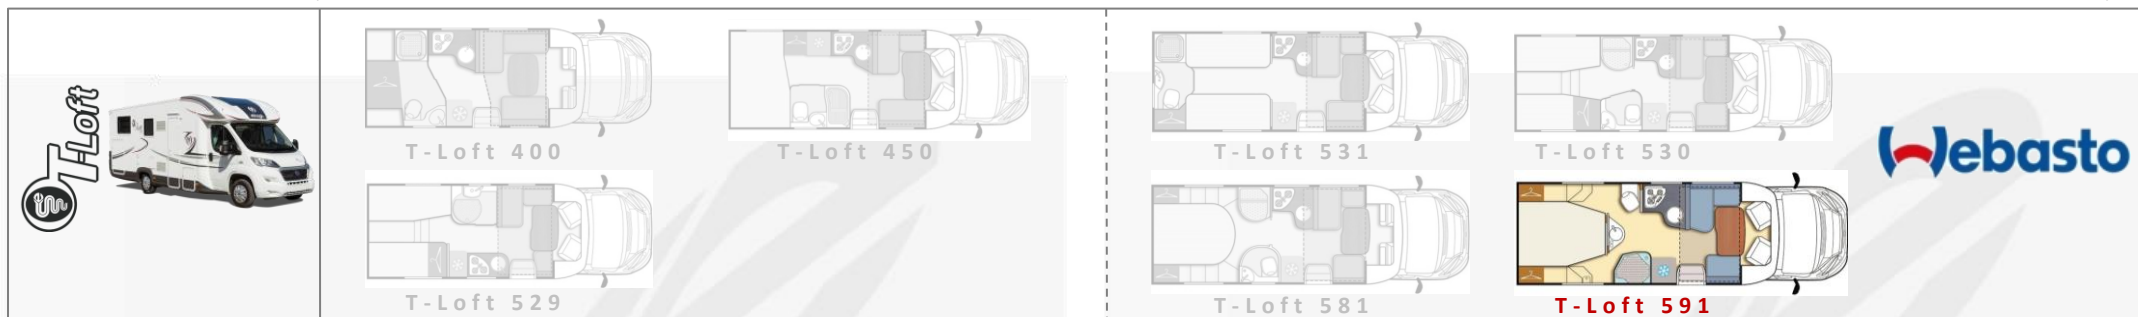

6,5

7

7,5

DETTAGLI DI PRODOTTO

Veicolo con letto centrale e bagno passante
 Sky-dome apribile su cupolino
 Cucina a "L" piano lucido e lavello cromato
 Frigorifero con frizer

- [1] Letto basculante anteriore elettrico
- [2] Piano cucina lucido e lavello cromato
- [3] Frigorifero da 150 lit.
- [4] Porta scorrevole giorno/notte
- [5] Armadio
- [6] Bagno con box doccia indipendente
- [7] Letto posteriore centrale con spazio di stivaggio
- [8] Garage