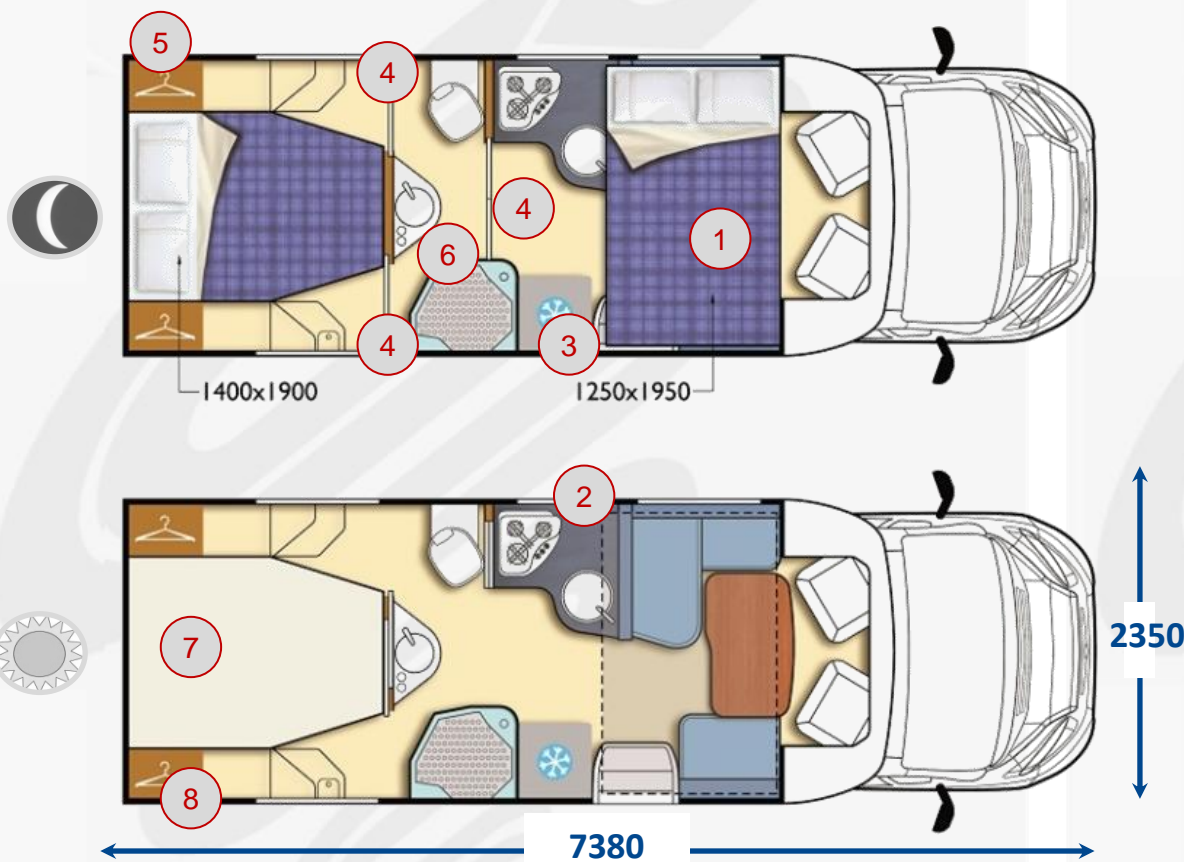

6,5

7

7,5

DETTAGLI DI PRODOTTO

Veicolo con letto centrale e bagno passante
 Sky-dome apribile su cupolino
 Cucina a "L" piano lucido e lavello cromato
 Frigorifero con frizer

- [1] Letto basculante anteriore elettrico
- [2] Piano cucina lucido e lavello cromato
- [3] Frigorifero da 150 lit.
- [4] Porta scorrevole giorno/notte
- [5] Armadio
- [6] Bagno con box doccia indipendente
- [7] Letto posteriore centrale con spazio di stivaggio
- [8] Garage