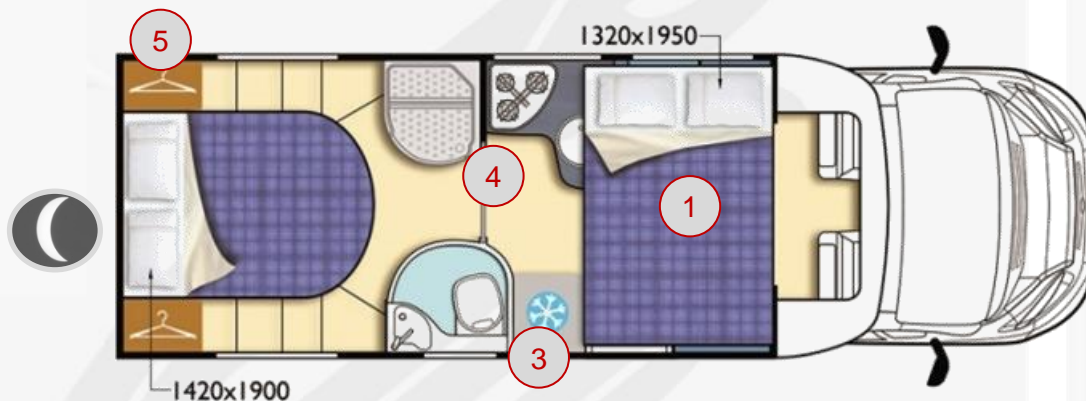

## DETTAGLI DI PRODOTTO

Veicolo con letto nautico

Sky-dome apribile su cupolino

Cucina compatto con piano lucido e lavello cromato

Frigorifero con frizer

- [1] Letto basculante anteriore elettrico
- [2] Piano cucina lucido e lavello cromato
- [3] Frigorifero da 150 lit.
- [4] Porta scorrevole giorno/notte
- [5] Armadio
- [6] Bagno e doccia indipendente
- [7] Letti posteriore centrale **regolabile in altezza**
- [8] Garage