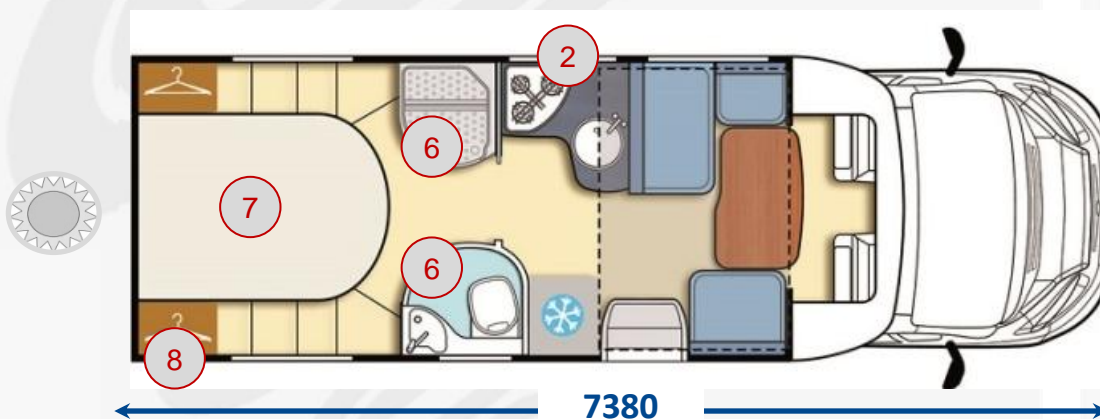

## DETTAGLI DI PRODOTTO

Veicolo con letto nautico

Sky-dome apribile su cupolino

Cucina compatto con piano lucido e lavello cromato

Frigorifero con frizer

- [1] Letto basculante anteriore elettrico
- [2] Piano cucina lucido e lavello cromato
- [3] Frigorifero da 150 lit.
- [4] Porta scorrevole giorno/notte
- [5] Armadio
- [6] Bagno e doccia indipendente
- [7] Letti posteriore centrale **regolabile in altezza**
- [8] Garage