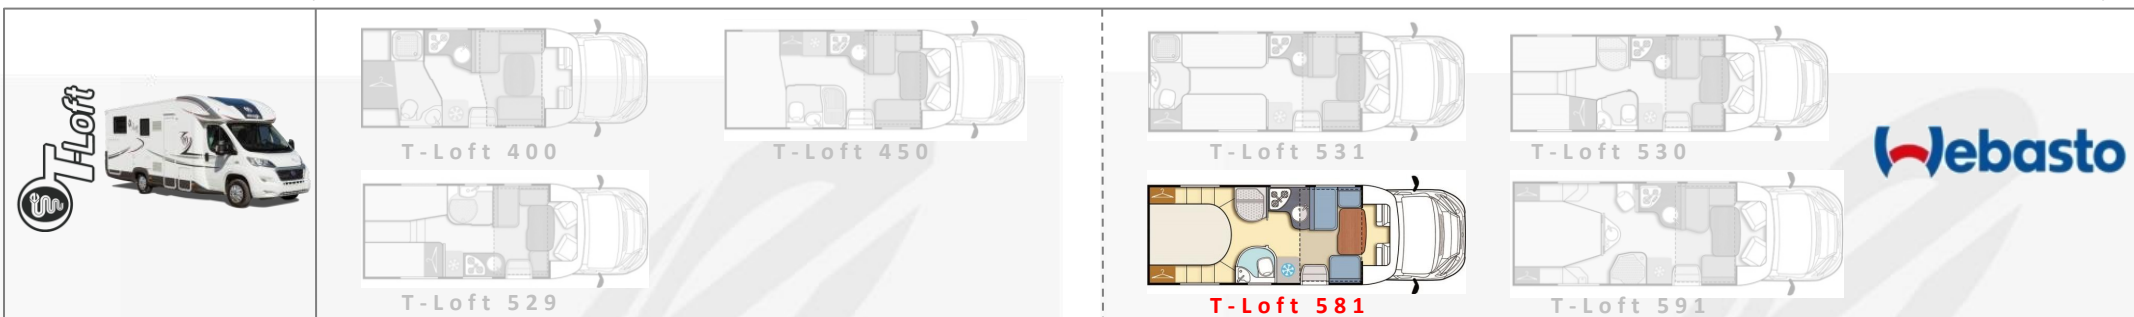

6,5

7

7,5

Webasto

## DETTAGLI DI PRODOTTO

Veicolo con letto nautico

Sky-dome apribile su cupolino

Cucina compatto con piano lucido e lavello cromato

Frigorifero con frizer

- [1] Letto basculante anteriore elettrico
- [2] Piano cucina lucido e lavello cromato
- [3] Frigorifero da 150 lit.
- [4] Porta scorrevole giorno/notte
- [5] Armadio
- [6] Bagno e doccia indipendente
- [7] Letti posteriore centrale **regolabile in altezza**
- [8] Garage