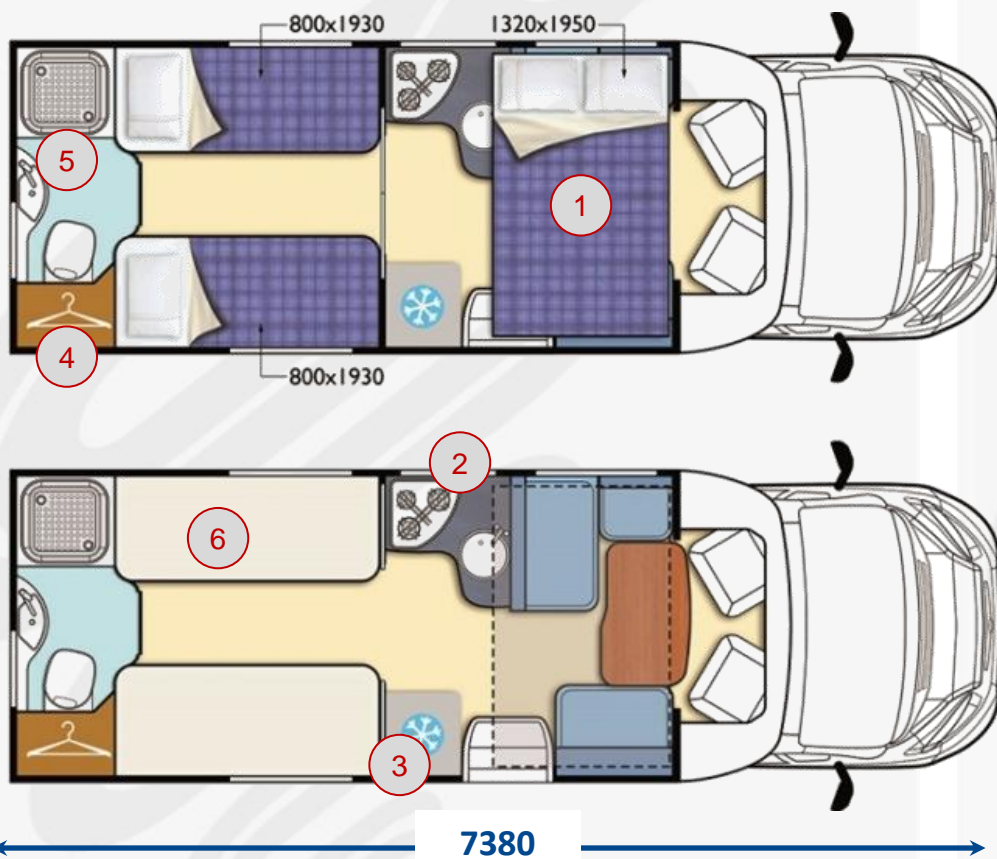

6,5

7

7,5

## DETTAGLI DI PRODOTTO

Veicolo con bagno in coda e letti gemelli  
 Sky-dome apribile su cupolino  
 Cucina a L con piano lucido e lavello cromato  
 Frigorifero con frizer

- [1] Letto basculante anteriore elettrico
- [2] Piano cucina lucido e lavello cromato
- [3] Frigorifero da 150 lit.
- [4] Armadio
- [5] Bagno ampio con doccia separata
- [6] Letti posteriori gemelli