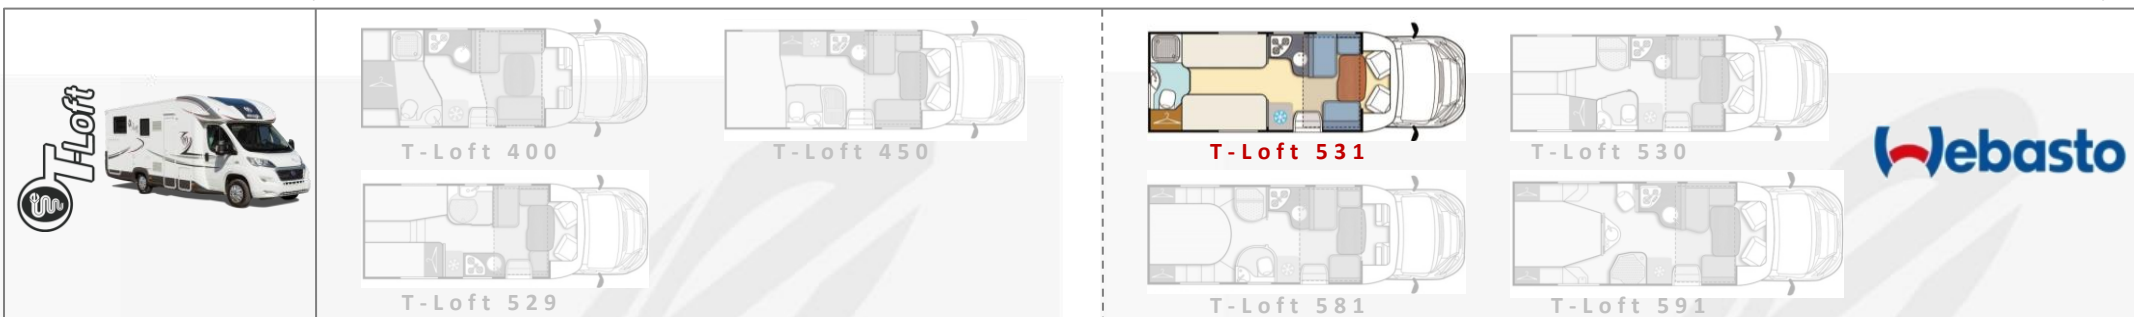

## DETTAGLI DI PRODOTTO

Veicolo con bagno in coda e letti gemelli  
 Sky-dome apribile su cupolino  
 Cucina a L con piano lucido e lavello cromato  
 Frigorifero con frizer

- [1] Letto basculante anteriore elettrico
- [2] Piano cucina lucido e lavello cromato
- [3] Frigorifero da 150 lit.
- [4] Armadio
- [5] Bagno ampio con doccia separata
- [6] Letti posteriori gemelli