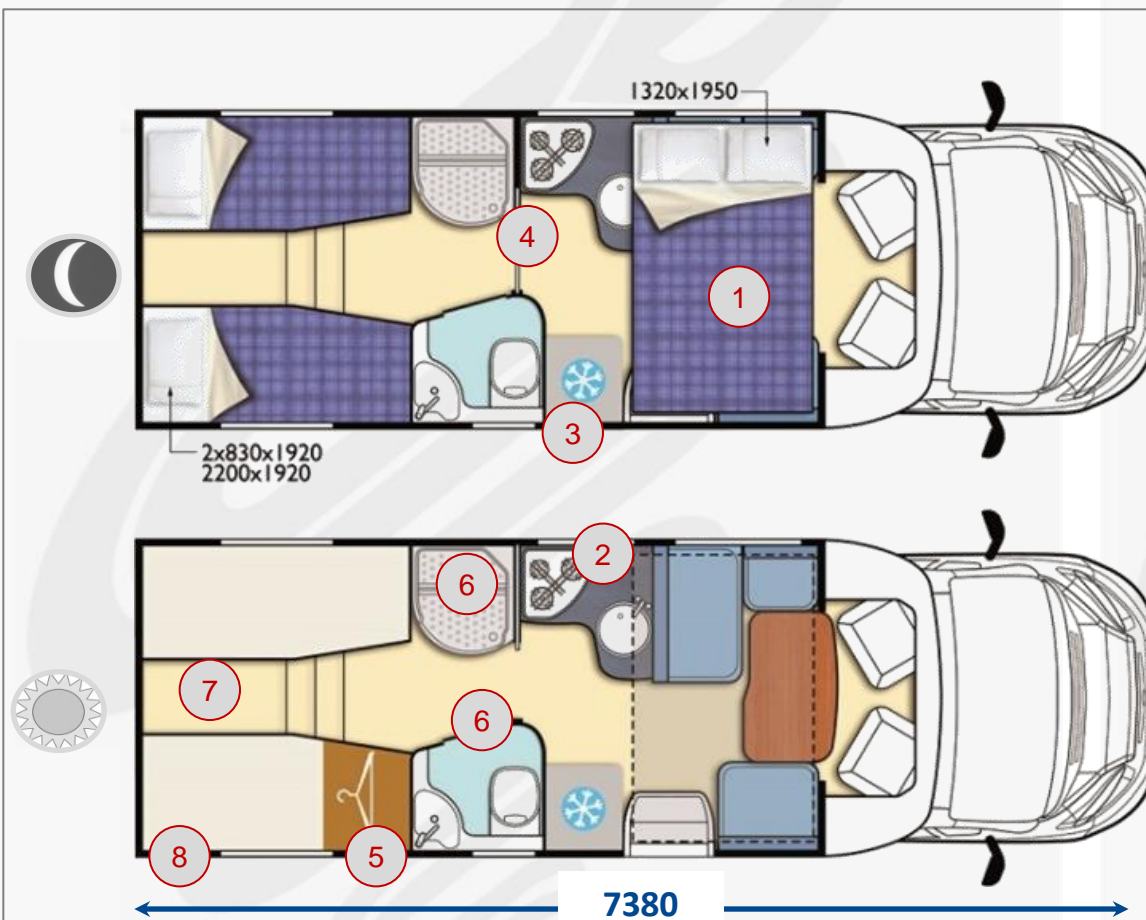

6,5

7

7,5

DETTAGLI DI PRODOTTO

Veicolo con letti gemelli
 Sky-dome apribile su cupolino
 Cucina a L con piano lucido e lavello cromato
 Frigorifero con frizer

- [1] Letto basculante anteriore elettrico
- [2] Piano cucina lucido e lavello cromato
- [3] Frigorifero da 150 lit.
- [4] Porta scorrevole giorno/notte
- [5] Armadio
- [6] Bagno con box doccia indipendente
- [7] Letti posteriori gemelli con spazio di stivaggio
- [8] Garage