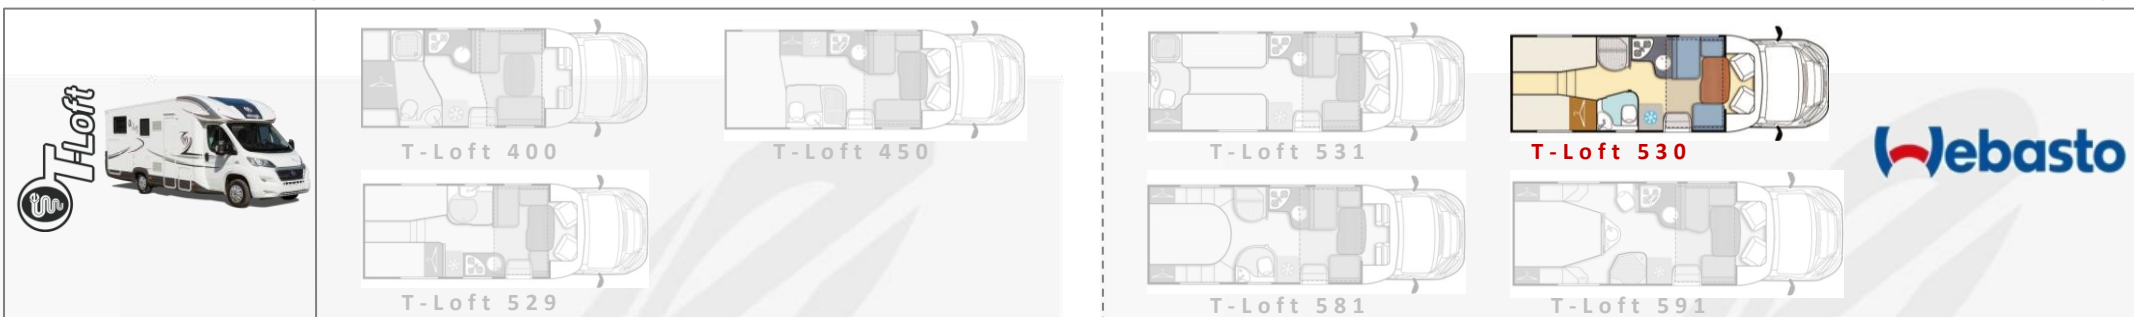

6,5

7

7,5

DETTAGLI DI PRODOTTO

Veicolo con letti gemelli
 Sky-dome apribile su cupolino
 Cucina a L con piano lucido e lavello cromato
 Frigorifero con frizer

- [1] Letto basculante anteriore elettrico
- [2] Piano cucina lucido e lavello cromato
- [3] Frigorifero da 150 lit.
- [4] Porta scorrevole giorno/notte
- [5] Armadio
- [6] Bagno con box doccia indipendente
- [7] Letti posteriori gemelli con spazio di stivaggio
- [8] Garage