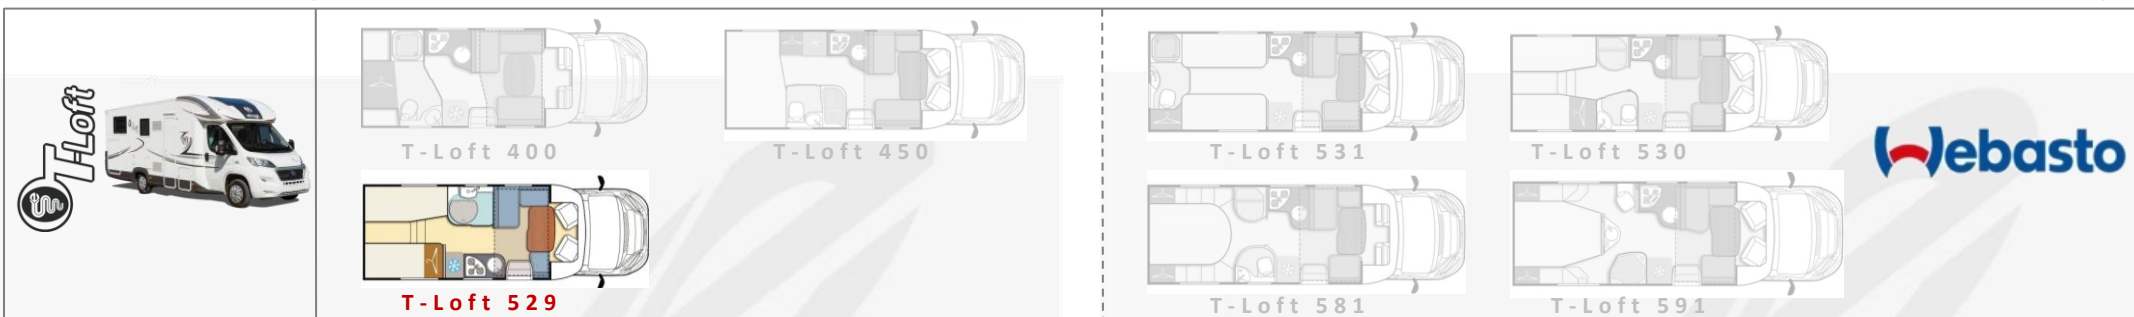

6,5

7

7,5

DETTAGLI DI PRODOTTO

Veicolo con letti gemelli
 Sky-dome apribile su cupolino
 Cucina compatto con piano lucido e lavello cromato
 Frigorifero con frizer

- [1] Letto basculante anteriore elettrico
- [2] Piano cucina lucido e lavello cromato
- [3] Frigorifero da 150 lit.
- [4] Armadio
- [5] Bagno compatto con box doccia
- [6] Letti posteriori gemelli con spazio di stivaggio
- [7] Garage