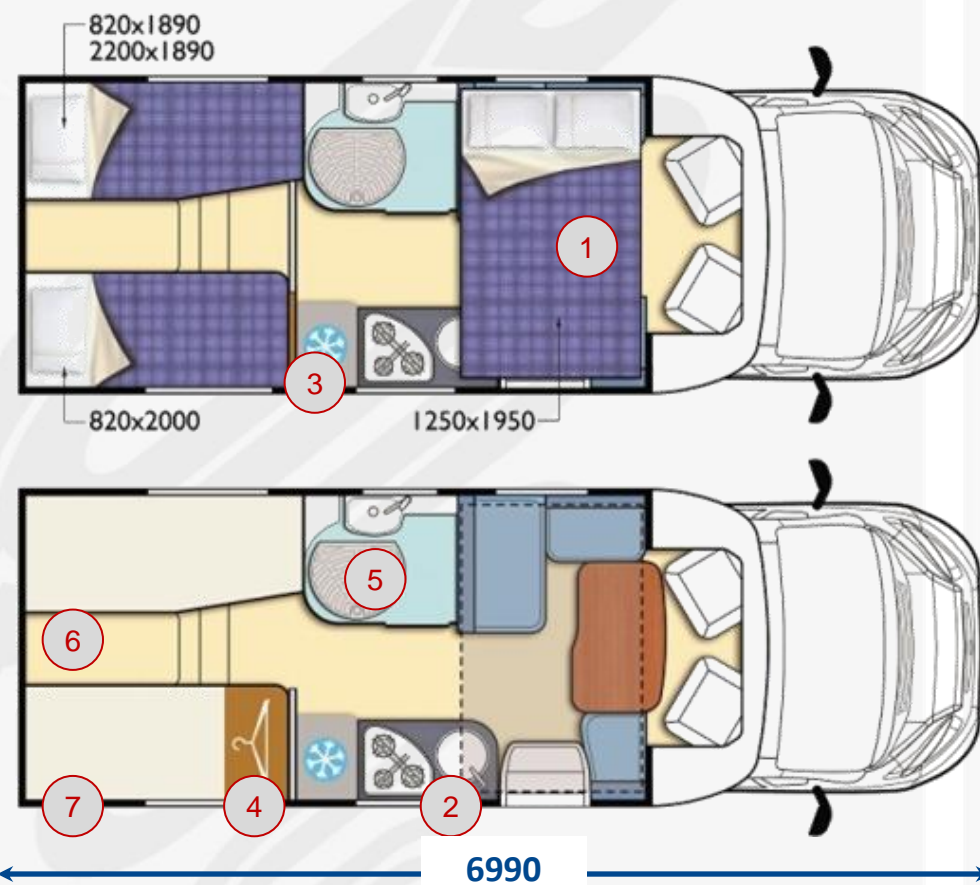

6,5

7

7,5

DETTAGLI DI PRODOTTO

Veicolo con letti gemelli
 Sky-dome apribile su cupolino
 Cucina compatto con piano lucido e lavello cromato
 Frigorifero con frizer

- [1] Letto basculante anteriore elettrico
- [2] Piano cucina lucido e lavello cromato
- [3] Frigorifero da 150 lit.
- [4] Armadio
- [5] Bagno compatto con box doccia
- [6] Letti posteriori gemelli con spazio di stivaggio
- [7] Garage