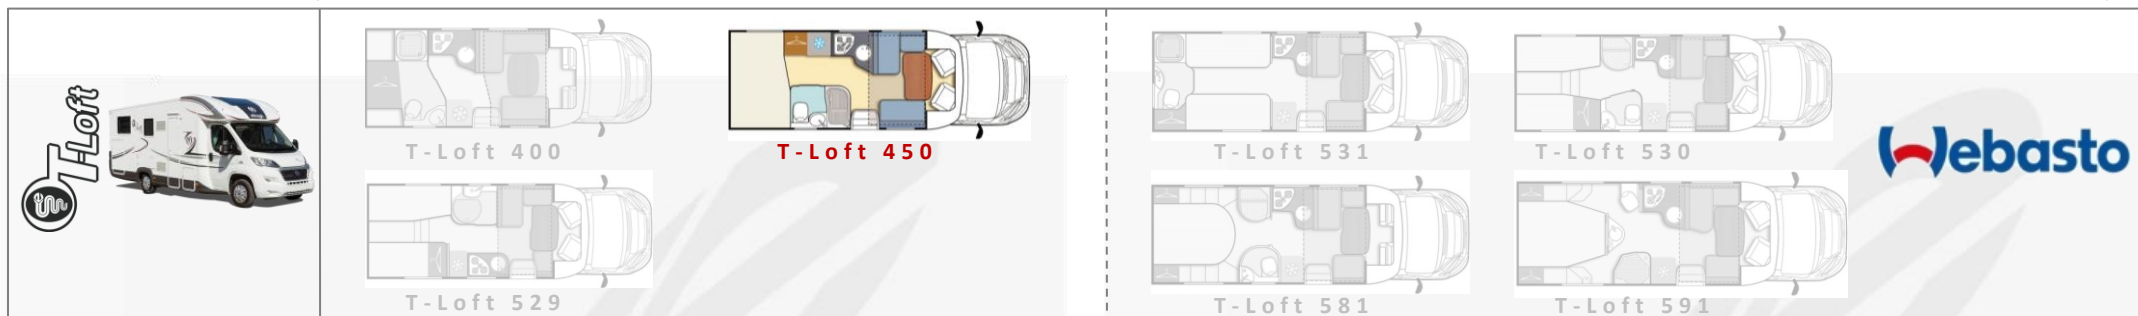

6,5

7

7,5

DETTAGLI DI PRODOTTO

Veicolo garage con Sky-dome apribile su cupolino
 Cucina a L con piano lucido e lavello cromato
 Letto posteriore matrimoniale
 Frigorifero con frizer

- [1] Letto basculante anteriore elettrico
- [2] Piano cucina lucido e lavello cromato
- [3] Frigorifero da 150 lit.
- [4] Ampio armadio
- [5] Bagno ampio con doccia separata
- [6] Letto posteriore matrimoniale regolabile in altezza
- [7] Ampio Garage