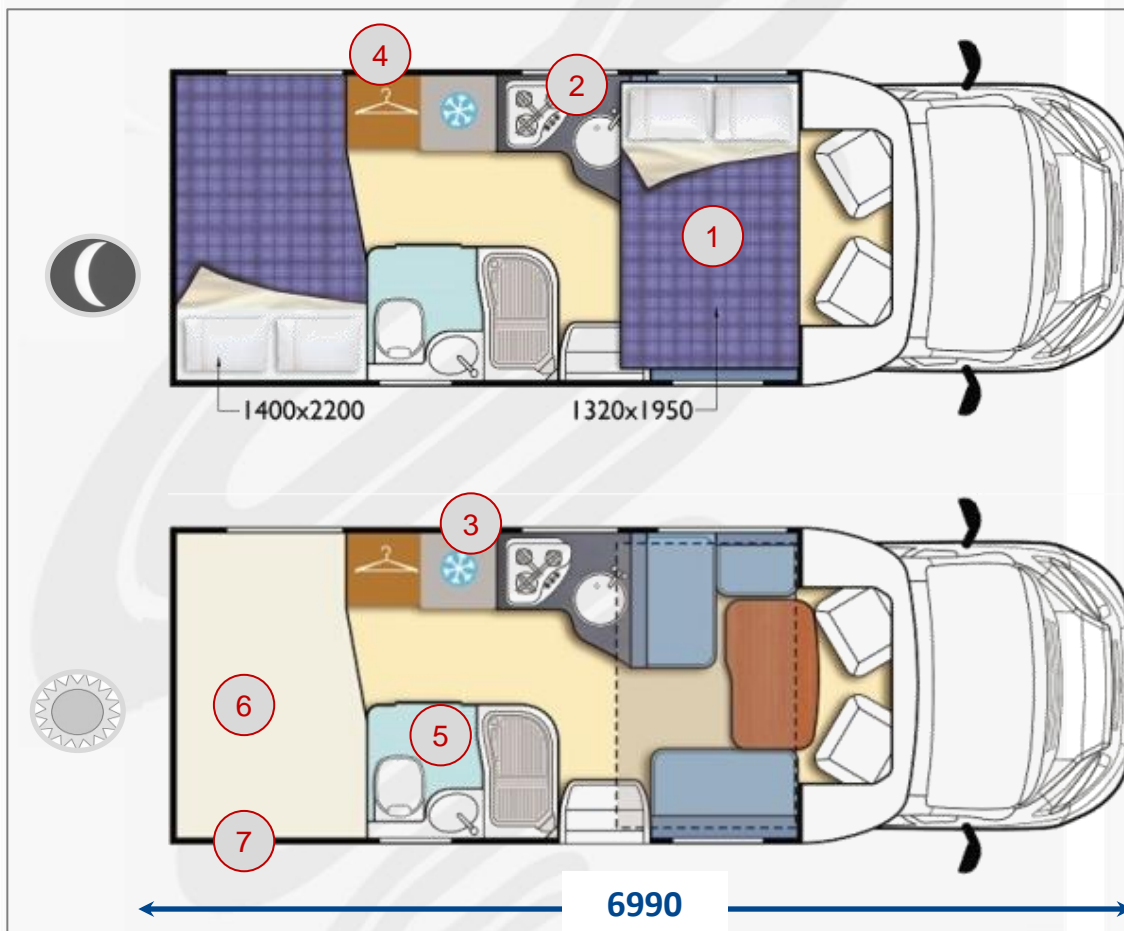

6,5

7

7,5

DETTAGLI DI PRODOTTO

Veicolo garage con Sky-dome apribile su cupolino
 Cucina a L con piano lucido e lavello cromato
 Letto posteriore matrimoniale
 Frigorifero con frizer

- [1] Letto basculante anteriore elettrico
- [2] Piano cucina lucido e lavello cromato
- [3] Frigorifero da 150 lit.
- [4] Ampio armadio
- [5] Bagno ampio con doccia separata
- [6] Letto posteriore matrimoniale regolabile in altezza
- [7] Ampio Garage