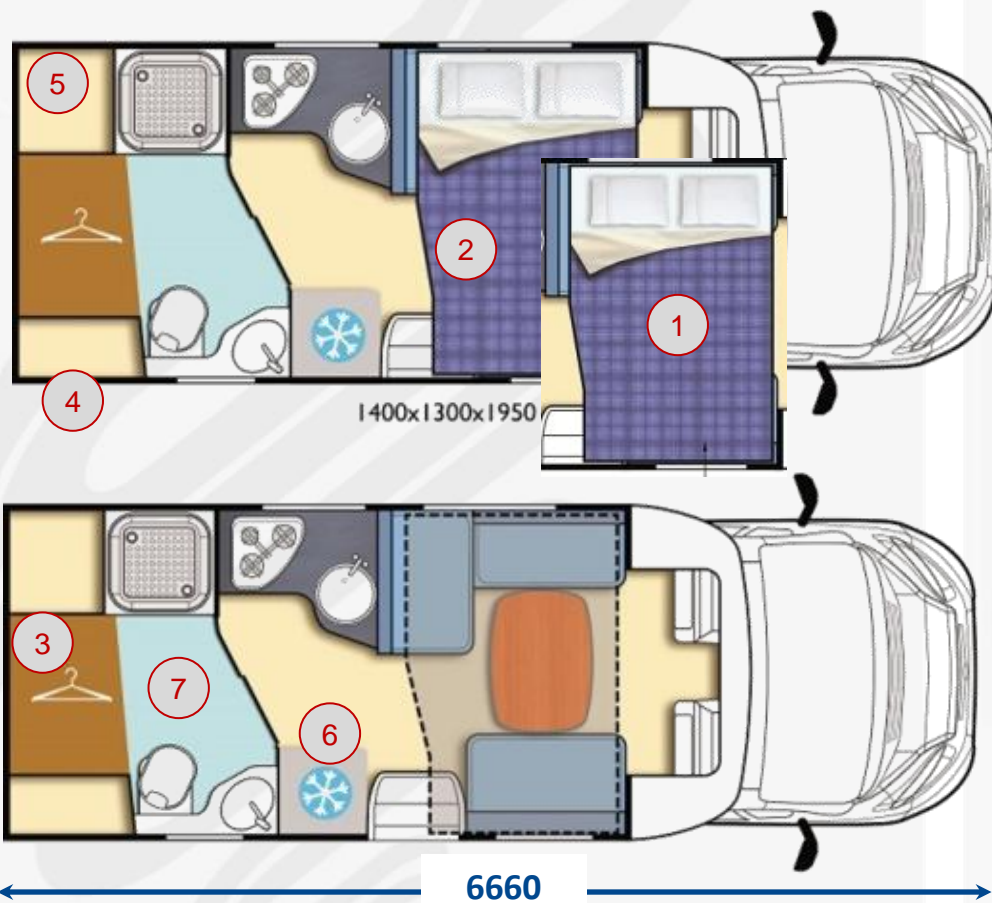

6,5

7

7,5

T – Loft 400

(Bagno in coda + gavone)

Nuovo Modello:

- Compatto (6,66 mt.), con garage posteriore.
- Maxi living anteriore
- 4 posti letto (2 sul basculante + 2 in dinette)

- [1] Letto basculante fino altezza seduta dinette
- [2] Trasformazione letto in dinette
- [3] Maxi armadio con asta e ripiani laterali
- [4] Garage
- [5] Sportello verticale a tutta altezza (porta sci/ripianti ribaltabili)
- [6] Frigorifero da 150 lit.
- [7] Bagno molto ampio a tutta larghezza_ con doccia separata