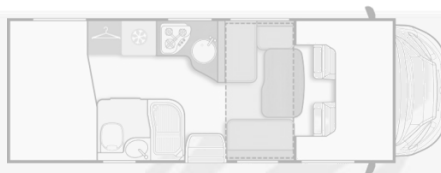

6,5

7

7,5

A-Loft 450

A-Loft 530

DETTAGLI DI PRODOTTO

Veicolo con letti gemelli posteriore.

Capacità di stivaggio tra i 2 letti.

Bagno con WC e box doccia indipendente

Garage sotto i letti gemelli

- [1] Frigorifero da 150 lt
- [2] Cucina ad L con piano lucido e lavello cromato
- [3] Cassetto con cestello estraibile
- [4] Letto mansarda ribaltabile
- [5] Bagno e box doccia separato e indipendente
- [6] Separazione giorno/notte con porta scorrevole
- [7] Letti gemelli posteriori
- [8] Garage posteriore