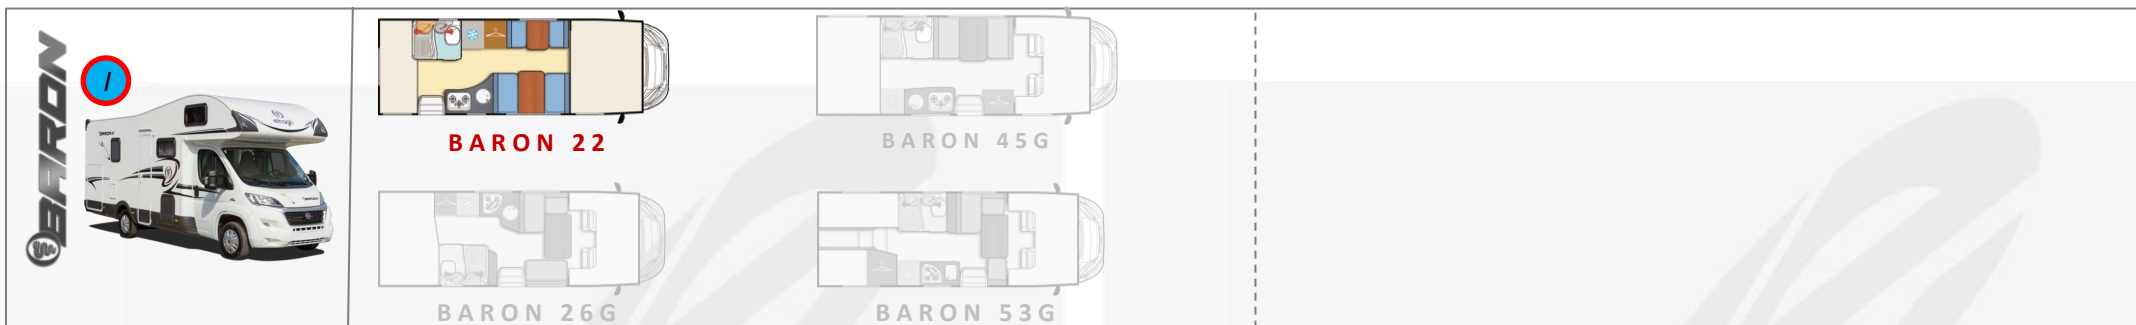

6,5

7

7,5

DETTAGLI DI PRODOTTO

Veicolo con 7 posti letto e 7 posti in viaggio.
 Letti posteriori a castello e/o volume variabile
 Letto mansarda molto ampio.

- [1] Frigorifero da 150lt
- [2] Cucina a penisola
- [3] Bagno con lavabo in termoformato scorrevole
- [4] Doccia indipendente
- [5] Letto a castello trasformabile in volume variabile