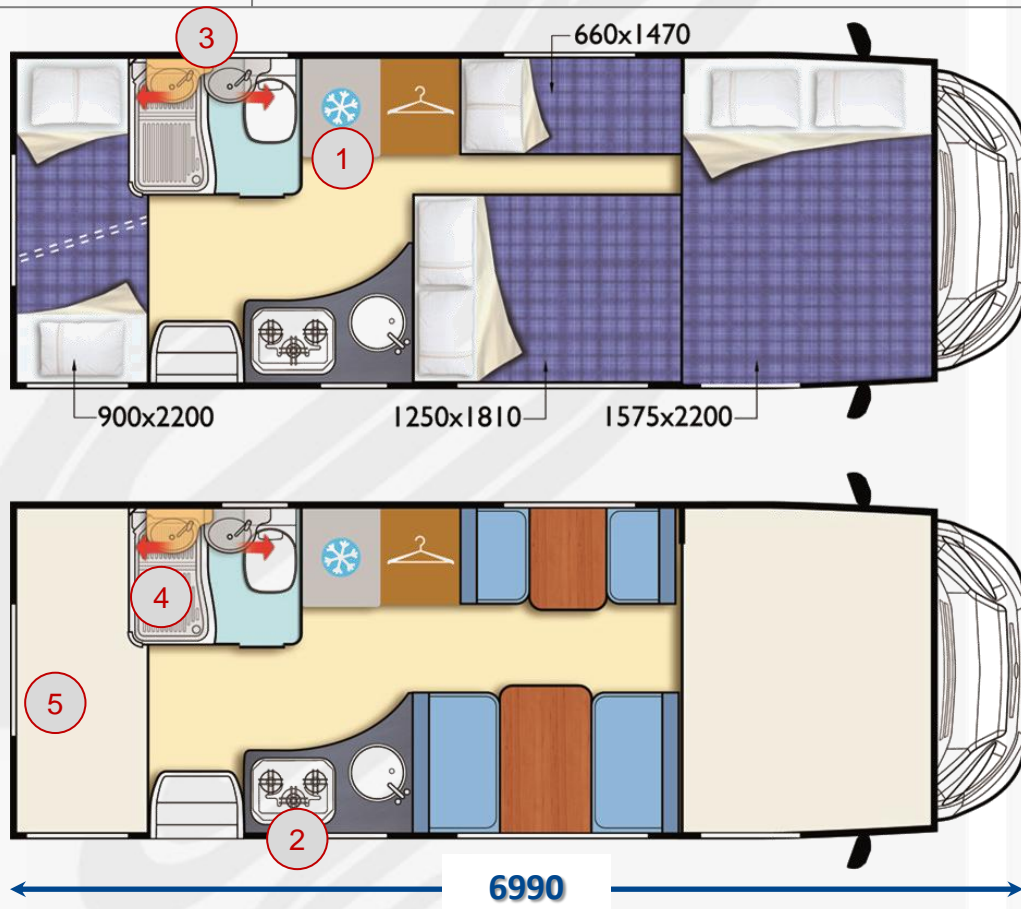

6,5

7

7,5

DETTAGLI DI PRODOTTO

Veicolo con 7 posti letto e 7 posti in viaggio.
 Letti posteriori a castello e/o volume variabile
 Letto mansarda molto ampio.

- [1] Frigorifero da 150lt
- [2] Cucina a penisola
- [3] Bagno con lavabo in termoformato scorrevole
- [4] Doccia indipendente
- [5] Letto a castello trasformabile in volume variabile

Nuovi Layout

Revisione Layout

Interiors upgrade